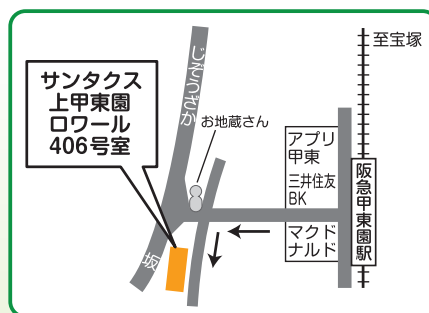

## レッスン場所

兵庫県西宮市上甲東園1-4-41  
サンタス上甲東園ロワール406  
(最寄り駅 阪急甲東園駅から徒歩約5分)