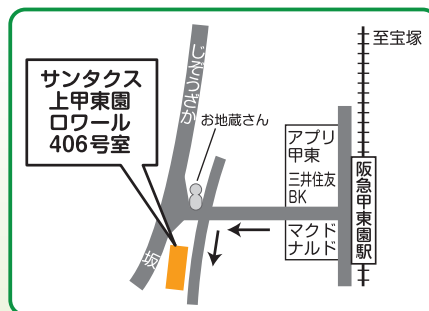

レッスン場所

兵庫県西宮市上甲東園1-4-41
サンタクス上甲東園ロワール406
(最寄り駅 阪急甲東園駅から徒歩約5分)

条件

- 2月から12月までを通した1年間の養成プロジェクトですので上半期・下半期を通してご参加いただける方が望ましいです サンタさんがギュラであることは明かされますのでご了承いただける方
- 弊社コンサートのプログラムや弊社の広告媒体などにお子様の写真やお名前(苗字は掲載しません)のご紹介に同意して頂ける方 ※1月中に面談審査あり